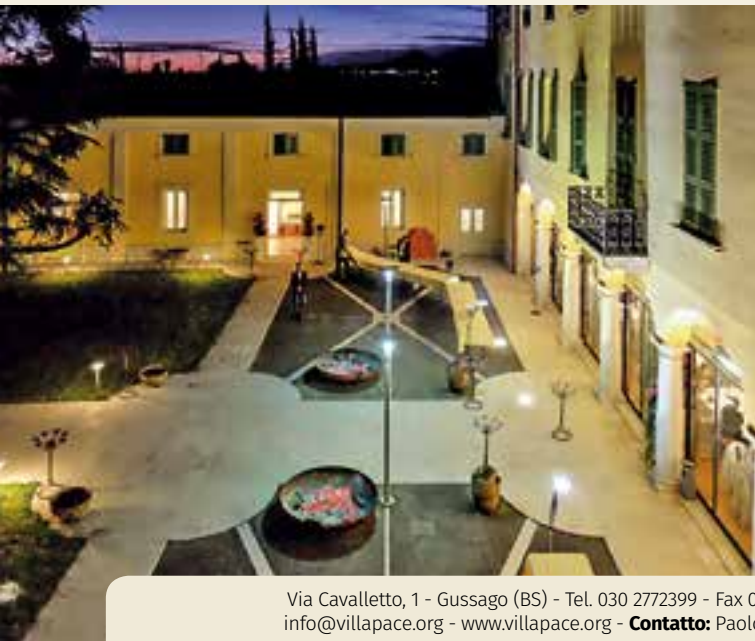

Animali ammessi: **NO**

Note: Adatto a brevi ritiri spirituali, per qualche giorno di riflessione; possibilità di partecipare alle celebrazioni.

VILLA PACE

Via Cavalletto, 1 - Gussago (BS) - Tel. 030 2772399 - Fax 030 2770616
info@villapace.org - www.villapace.org - **Contatto:** Paolo Venturelli